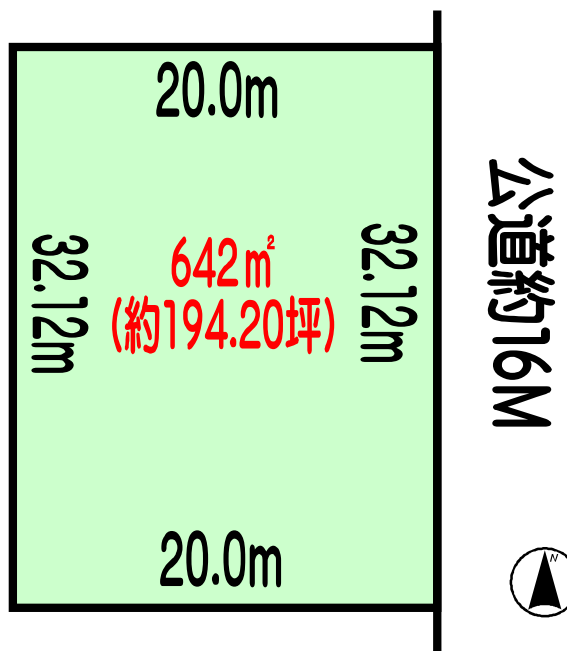

賃貸物件情報

種別	貸土地
物件名称	常滑市新浜町1丁目貸土地
賃料	100,000円/月

所在地	とこなめし しんはまちょう 常滑市新浜町1丁目112・113

概要	面積	公簿	642 m²	(194.21 坪)	
		実測	642 m²	(194.21 坪)	
			m²	(坪)	
	道路	東側公道約16M			
現況	雑種地				
地目	畑				

設備	中部電力	公営水道	
	都市ガスまたはプロパンガス		

賃料	100,000 円 / 月
礼金	100,000 円
保証金	300,000 円
仲介手数料	105,000 円
合計費用	605,000 円

備考	農地転用届出要

所在地	とこなめし しんはまちょう	交通	名鉄 榎戸 駅
	常滑市新浜町1丁目		徒歩約 8 分

**事業用向け。
資材置き場
駐車場等に適。**

成約済みの場合はあしからずご了承下さい。内見及び広告掲載の際は必ず当社へご連絡ください
上記情報は概略図につき、現況と相違している場合は現況優先とします。

住みよい暮らしのお手伝い **株式会社西田不動産**

〒479-0838 常滑市鯉江本町3丁目33番地ニシダビル2F

URL <http://www.nsd-net.com>

TEL 0569-34-3434

FAX 0569-35-6828