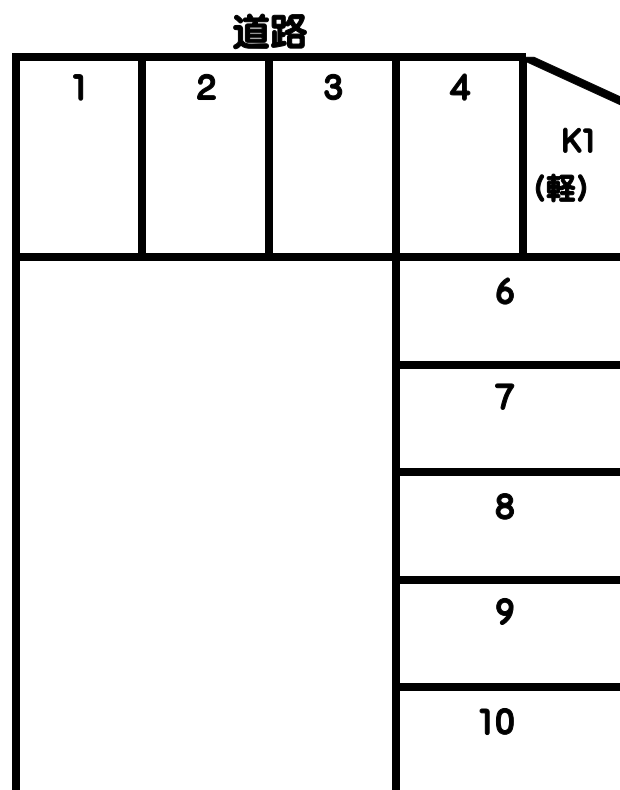

貸駐車場情報

種別	月極駐車場(69)
所在	常滑市青海町8丁目50
賃料	4,000円/月

賃料	4,000円/月
礼金	0円
プレート代	735円
仲介手数料	4,200円
合計費用	8,935円

備考	三菱東京UFJ銀行より口座振替 別途105円/月手数料が必要です。
----	--------------------------------------

名称	トコナメシ セイカイチョウ	交通	名鉄 西ノ口 駅
	常滑市青海町8丁目(69)駐車場		徒歩約 20 分