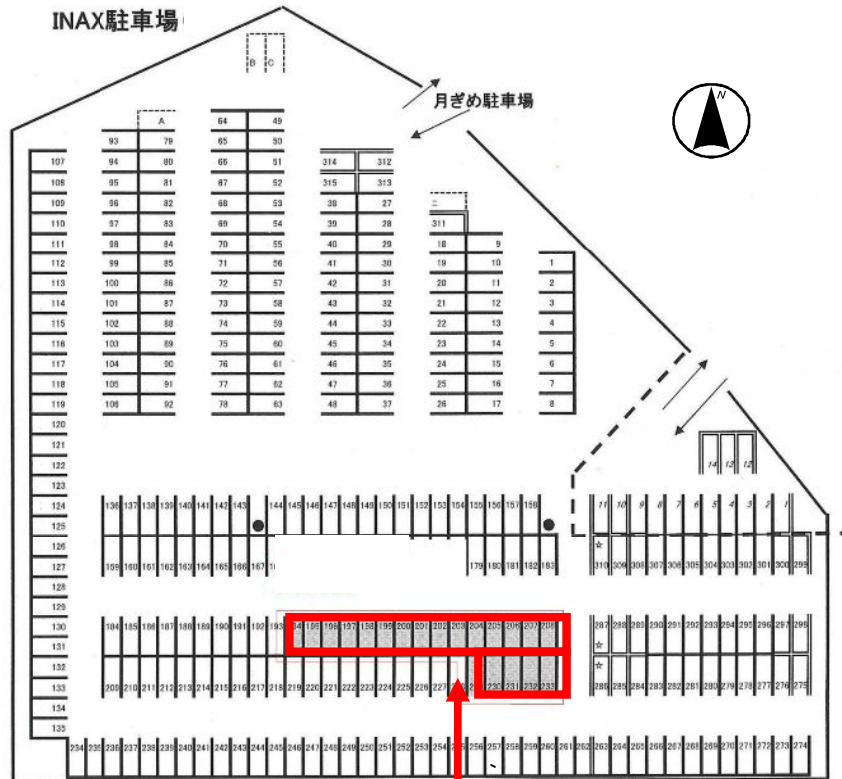

貸駐車場情報

種別	月極駐車場INAXパーキング①
所在	常滑市鯉江本町3丁目6番地
賃料	5,500円/月

賃料	5,500円/月
カード預かり金	1,000円
プレート代	735円
仲介手数料	5,500円
合計費用	12,735円

備考	ご希望の銀行より口座振替です。 別途105円/月手数料が必要です。

名称	トコナメシ コイエホンマチ	交通	名鉄 常滑 駅
	常滑市鯉江本町3丁目 INAX駐車場①		徒歩約 5分

アスファルト舗装
防犯灯あり

No. 194~208
229~223

上記情報は概略図につき、現況と相違している場合は現況優先とします。

住みよい暮らしのお手伝い **株式会社西田不動産**

〒479-0838 常滑市鯉江本町3丁目33番地ニシタビル2F TEL 0569-34-3434
URL <http://www.nsd-net.com> FAX 0569-35-6828