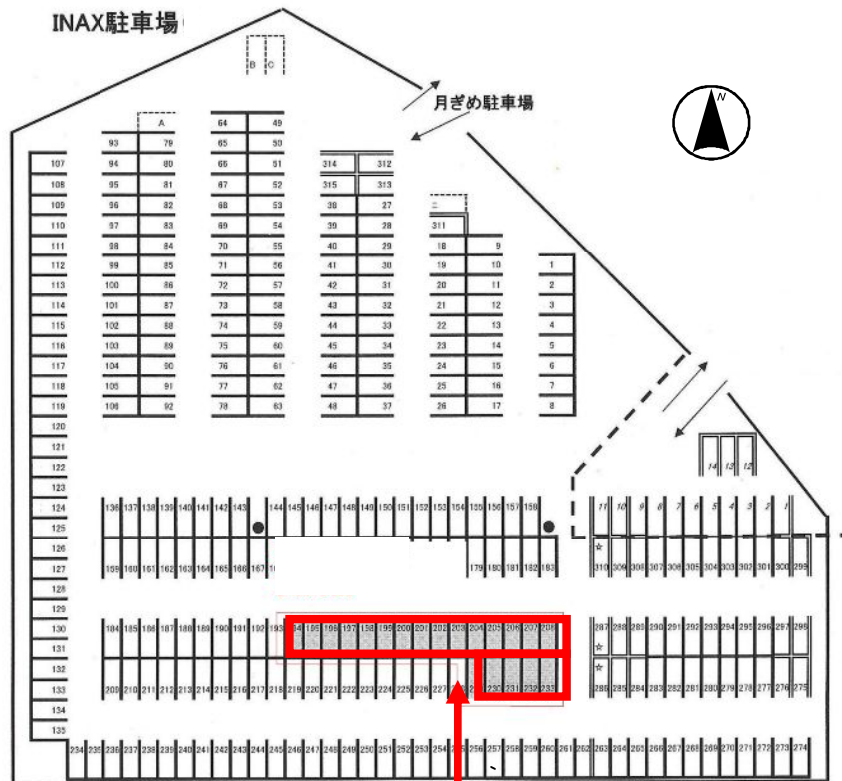

貸駐車場情報

種別	月極駐車場INAXパーキング①
所在	常滑市鯉江本町3丁目6番地
賃料	5,500円/月

賃料	5,500円/月
カード預かり金	1,000円
プレート代	735円
仲介手数料	5,500円
合計費用	12,735円

備考	ご希望の銀行より口座振替です。 別途105円/月手数料が必要です。
----	--------------------------------------

名称	トコナメシ コイエホンマチ	交通	名鉄 常滑 駅
	常滑市鯉江本町3丁目 INAX駐車場①		徒歩約 5分

アスファルト舗装
防犯灯あり

No. 194~208
229~223

上記情報は概略図につき、現況と相違している場合は現況優先とします。

住みよい暮らしのお手伝い **株式会社西田不動産**

〒479-0838 常滑市鯉江本町3丁目33番地ニシタビル2F TEL 0569-34-3434
URL <http://www.nsd-net.com> FAX 0569-35-6828