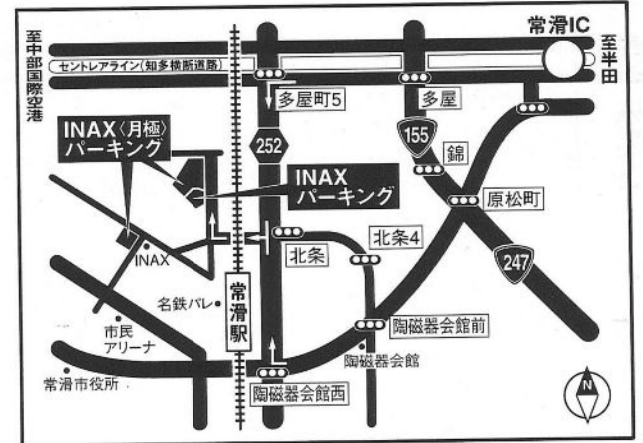

貸駐車場情報

| | |
|----|-----------------|
| 種別 | 月極駐車場INAXパーキング① |
| 所在 | 常滑市鯉江本町3丁目6番地 |
| 賃料 | 5,500円/月 |

| | |
|---------|----------|
| 賃料 | 5,500円/月 |
| カード預かり金 | 1,000円 |
| プレート代 | 735円 |
| 仲介手数料 | 5,500円 |
| 合計費用 | 12,735円 |

| | |
|----|--------------------------------------|
| 備考 | ご希望の銀行より口座振替です。 別途105円/月手数料が必要です。 |
|----|--------------------------------------|

| | | | |
|----|---------------------|----|---------|
| 名称 | トコナメシ コイエホンマチ | 交通 | 名鉄 常滑 駅 |
| | 常滑市鯉江本町3丁目 INAX駐車場① | | 徒歩約 5分 |