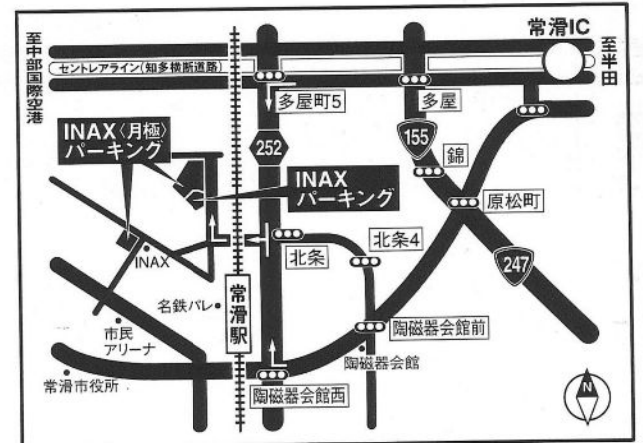

貸駐車場情報

種別	月極駐車場INAXパーキング①
所在	常滑市鯉江本町3丁目6番地
賃料	5,500円/月

賃料	5,500円/月
カード預かり金	1,000円
プレート代	735円
仲介手数料	5,500円
合計費用	12,735円

備考	ご希望の銀行より口座振替です。 別途105円/月手数料が必要です。
----	--------------------------------------

名称	トコナメシ コイエホンマチ	交通	名鉄 常滑 駅
	常滑市鯉江本町3丁目 INAX駐車場①		徒歩約 5分

アスファルト舗装
防犯灯あり

No. 194~208
229~223

上記情報は概略図につき、現況と相違している場合は現況優先とします。

住みよい暮らしのお手伝い **株式会社西田不動産**

〒479-0838 常滑市鯉江本町3丁目33番地ニシタビル2F TEL 0569-34-3434
URL <http://www.nsd-net.com> FAX 0569-35-6828