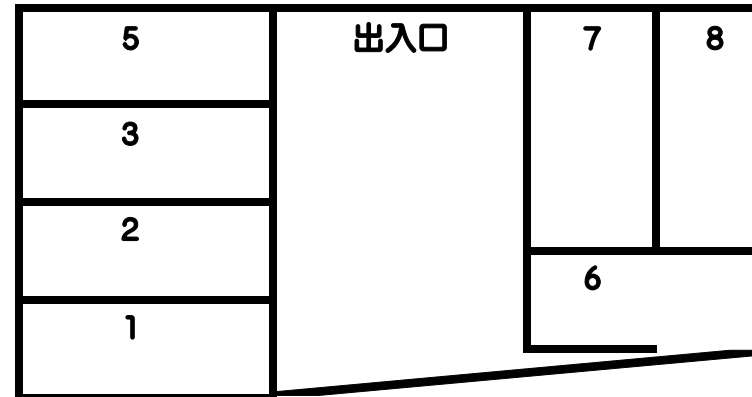

## 貸駐車場情報

種別	月極駐車場(68)
所在	常滑市青海町7丁目30
賃料	3,500円/月

賃料	3,500円/月
礼金	0円
プレート代	735円
仲介手数料	3,675円
合計費用	7,910円

備考	ご希望の銀行より口座振替 別途105円/月手数料が必要です。
----	-----------------------------------

名称	トコナメシ セイカイチョウ	交通	名鉄 西ノ口 駅
常滑市青海町7丁目(68)駐車場			徒歩約 14 分