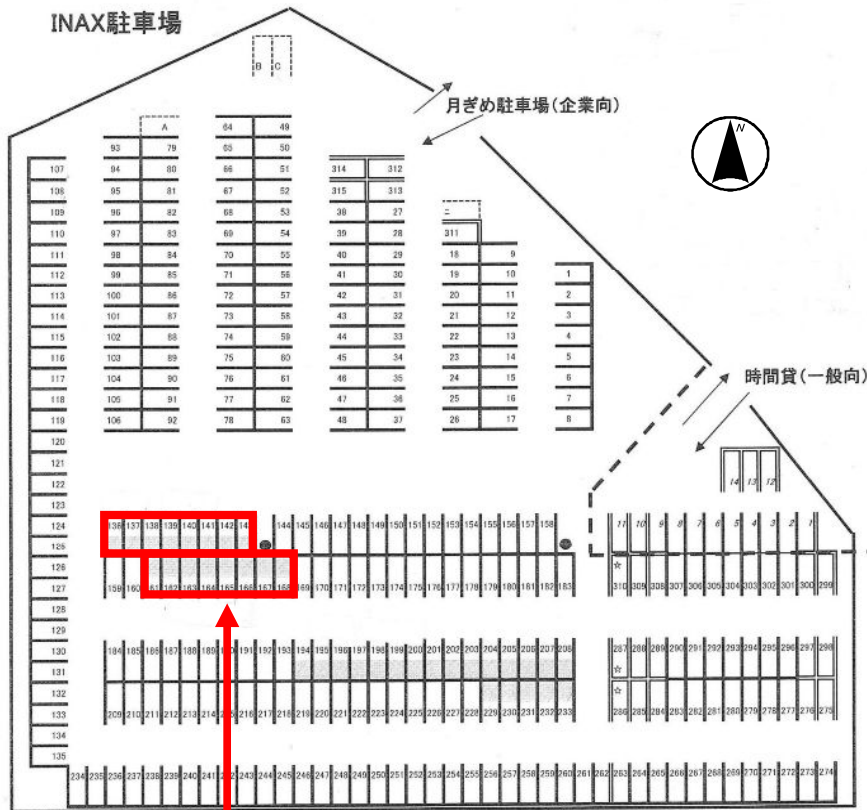

貸駐車場情報

種別	月極駐車場INAXパーキング②
所在	常滑市鯉江本町3丁目6番地
賃料	5,500円/月

賃料	5,500円/月
カード預かり金	1,000円
プレート代	735円
仲介手数料	5,500円
合計費用	12,735円

備考	ご希望の銀行より口座振替です。 別途105円/月手数料が必要です。
----	--------------------------------------

名称	トコナメシ コイエホンマチ	交通	名鉄 常滑 駅
	常滑市鯉江本町3丁目 INAX駐車場②		徒歩約 5分

No. 136~143
161~168

上記情報は概略図につき、現況と相違している場合は現況優先とします。

アスファルト舗装
防犯灯あり

住みよい暮らしのお手伝い **株式会社西田不動産**

〒479-0838 常滑市鯉江本町3丁目33番地ニシタビル2F TEL 0569-34-3434
URL <http://www.nsd-net.com> FAX 0569-35-6828