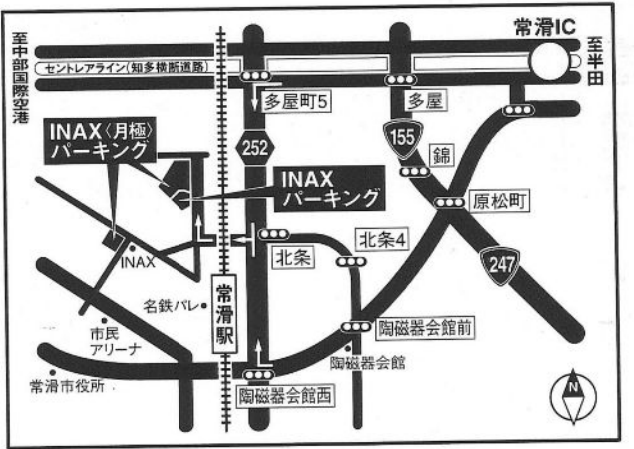

貸駐車場情報

種別	月極駐車場INAXパーキング②
所在	常滑市鯉江本町3丁目6番地
賃料	5,500円/月

賃料	5,500円/月
カード預かり金	1,000円
プレート代	735円
仲介手数料	5,500円
合計費用	12,735円

備考	ご希望の銀行より口座振替です。 別途105円/月手数料が必要です。
----	--------------------------------------

名称	トコナメシ コイエホンマチ	交通	名鉄 常滑 駅
	常滑市鯉江本町3丁目 INAX駐車場②		徒歩約 5分

No. 136~143
161~168

上記情報は概略図につき、現況と相違している場合は現況優先とします。

アスファルト舗装
防犯灯あり

住みよい暮らしのお手伝い **株式会社西田不動産**

〒479-0838 常滑市鯉江本町3丁目33番地ニシタビル2F TEL 0569-34-3434
URL <http://www.nsd-net.com> FAX 0569-35-6828