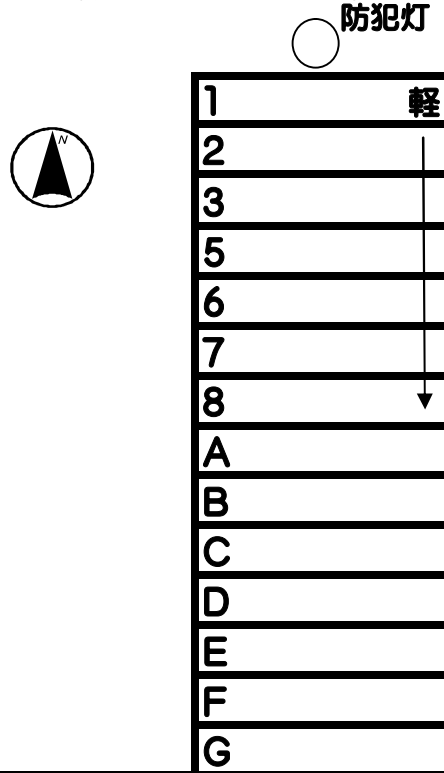

貸駐車場情報

種別	月極駐車場(3)
所在	常滑市北条2丁目
賃料	4,000円/月 軽自動車

賃料	4,000円/月
礼金	0円
プレート代	735円
仲介手数料	4,200円
合計費用	8,935円

備考	ご希望の銀行より口座振替です。 別途105円/月手数料が必要です。

名称	トコナメシ キタジ`ョウ	交通	名鉄 常滑 駅
	常滑市北条(3) 駐車場		徒歩約 4 分

防犯灯あり(夜でも安心)

道路

上記情報は概略図につき、現況と相違している場合は現況優先とします。

住みよい暮らしのお手伝い **株式会社西田不動産**

〒479-0838 常滑市鯉江本町3丁目33番地ニシタ`ビル2F

URL <http://www.nsd-net.com>

TEL 0569-34-3434

FAX 0569-35-6828