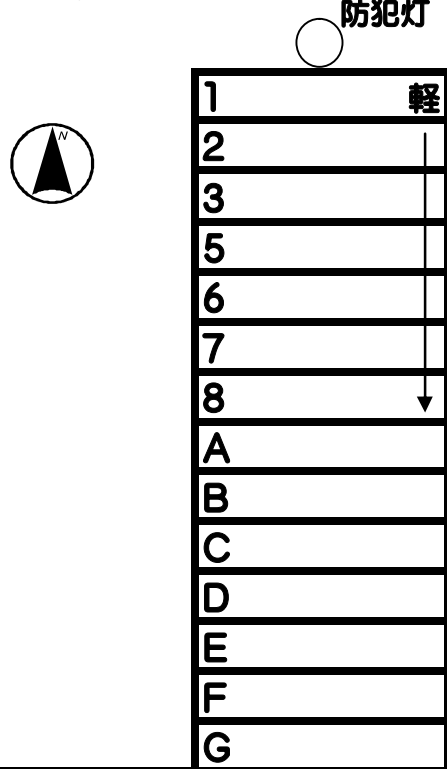

貸駐車場情報

種別	月極駐車場(3)
所在	常滑市北条2丁目
賃料	5,000円/月

普通車

賃料	5,000円/月
礼金	0円
プレート代	735円
仲介手数料	5,250円
合計費用	10,985円

備考	ご希望の銀行より口座振替desu. 別途105円/月手数料が必要です。
----	--

名称	トコナメシ キタジ`ョウ	交通	名鉄 常滑 駅
	常滑市北条(3) 駐車場		徒歩約 4 分

防犯灯あり(夜でも安心)