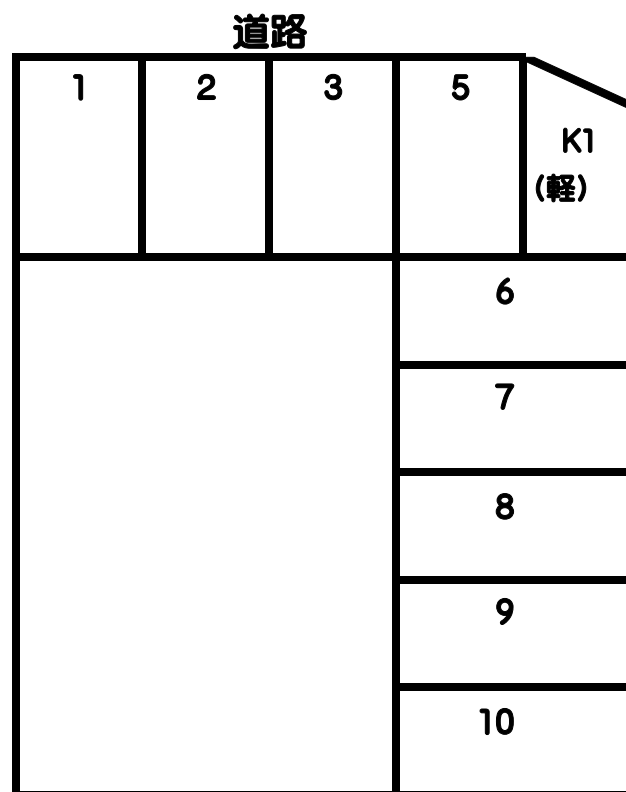

## 貸駐車場情報

種別	月極駐車場(69)
所在	常滑市青海町8丁目50
賃料	3,000円/月

賃料	3,000円/月
礼金	0円
プレート代	735円
仲介手数料	3,150円
合計費用	6,885円

備考	ご希望の銀行より口座振替です。 別途105円/月手数料が必要です。
----	--------------------------------------

名称	トコナメシ セイカイチョウ	交通	名鉄 西ノ口 駅
	常滑市青海町8丁目(69) 駐車場		徒歩約 20 分