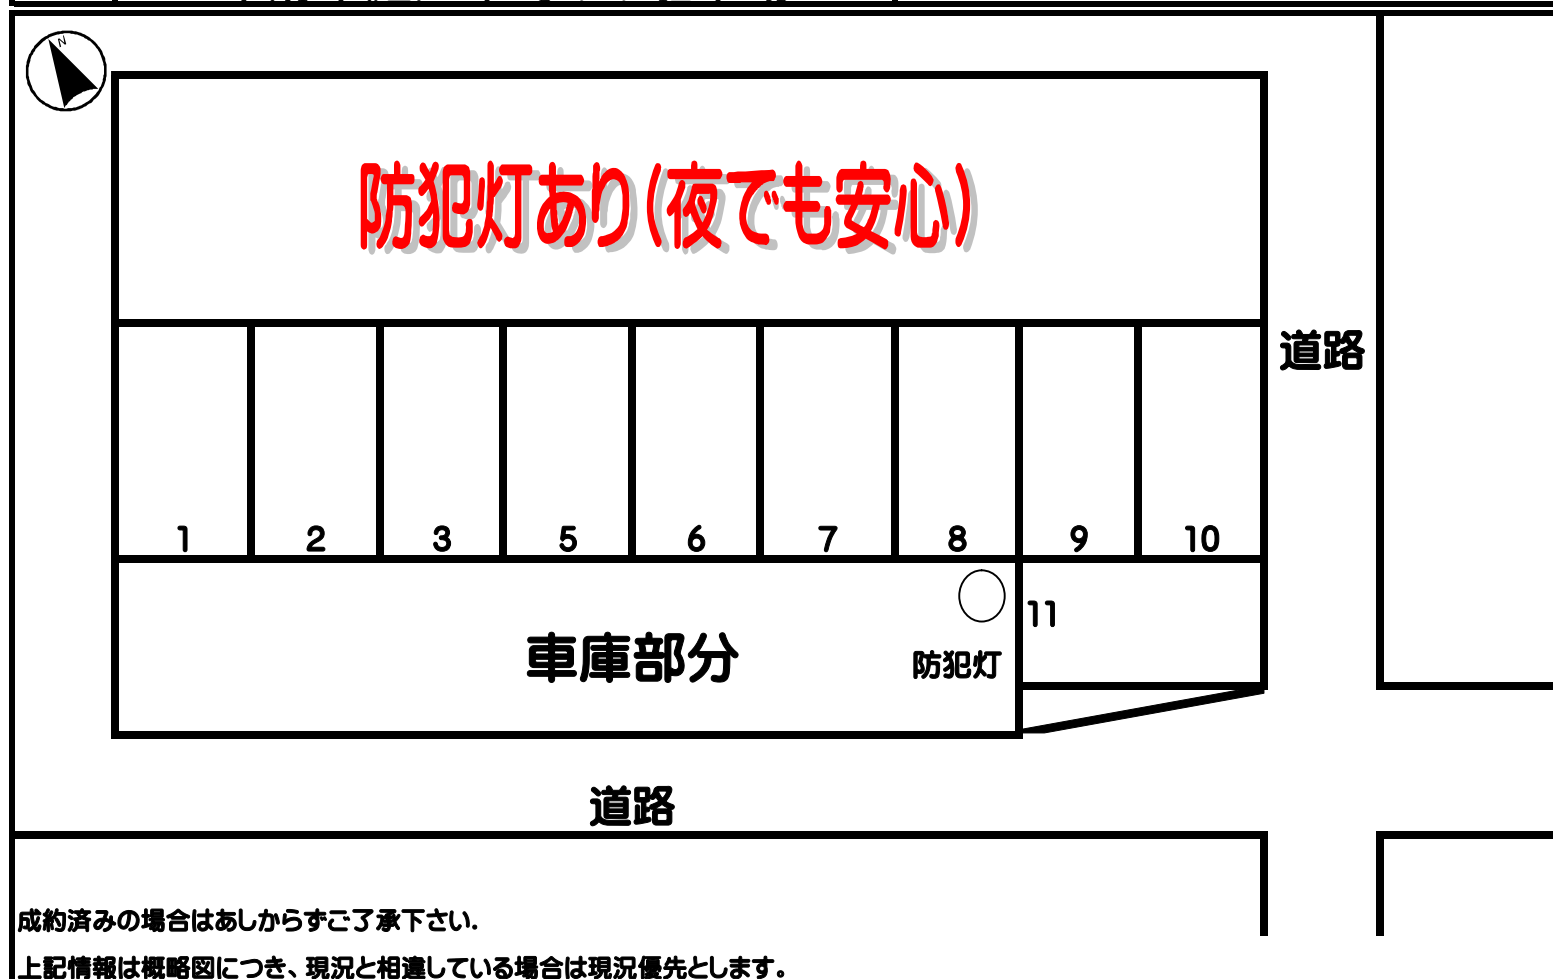

貸駐車場情報

種別	月極駐車場(6)
所在	常滑市鯉江本町5丁目51・52
賃料	5,000円/月

賃料	5,000円/月
礼金	0円
プレート代	735円
仲介手数料	5,250円
合計費用	10,985円

備考 ご希望の銀行より口座振替です。
別途105円/月手数料が必要です。

名称	トコナメシコイエホンマチ	名鉄	常滑	駅
常滑市鯉江本町(6)駐車場		徒歩約	3	分

住みよい暮らしのお手伝い **株式会社西田不動産**