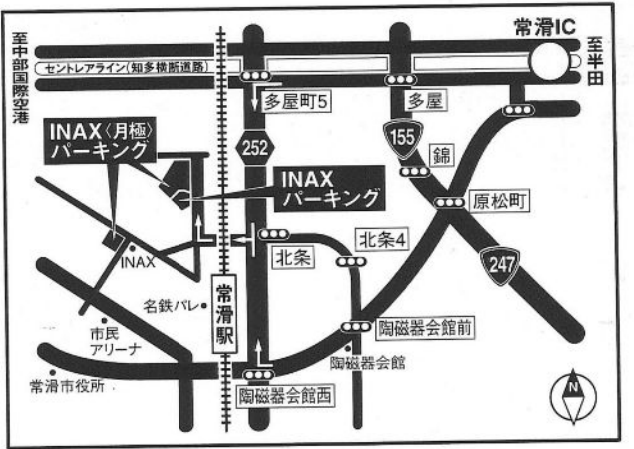

貸駐車場情報

種別	月極駐車場INAXパーキング②
所在	常滑市鯉江本町3丁目6番地
賃料	5,500円/月

賃料	5,500円/月
カード預かり金	1,000円
プレート代	0円
仲介手数料	0円
合計費用	6,500円

備考	ご希望の銀行より口座振替です。 別途105円/月手数料が必要です。
----	--------------------------------------

名称	トコナメシ コイエホンマチ	交通	名鉄 常滑 駅
	常滑市鯉江本町3丁目 INAX駐車場②		徒歩約 5 分

No. 136~143
161~168

上記情報は概略図につき、現況と相違している場合は現況優先とします。

アスファルト舗装
防犯灯あり

住みよい暮らしのお手伝い **株式会社西田不動産**

〒479-0838 常滑市鯉江本町3丁目33番地ニシタビル2F TEL 0569-34-3434
URL <http://www.nsd-net.com> FAX 0569-35-6828