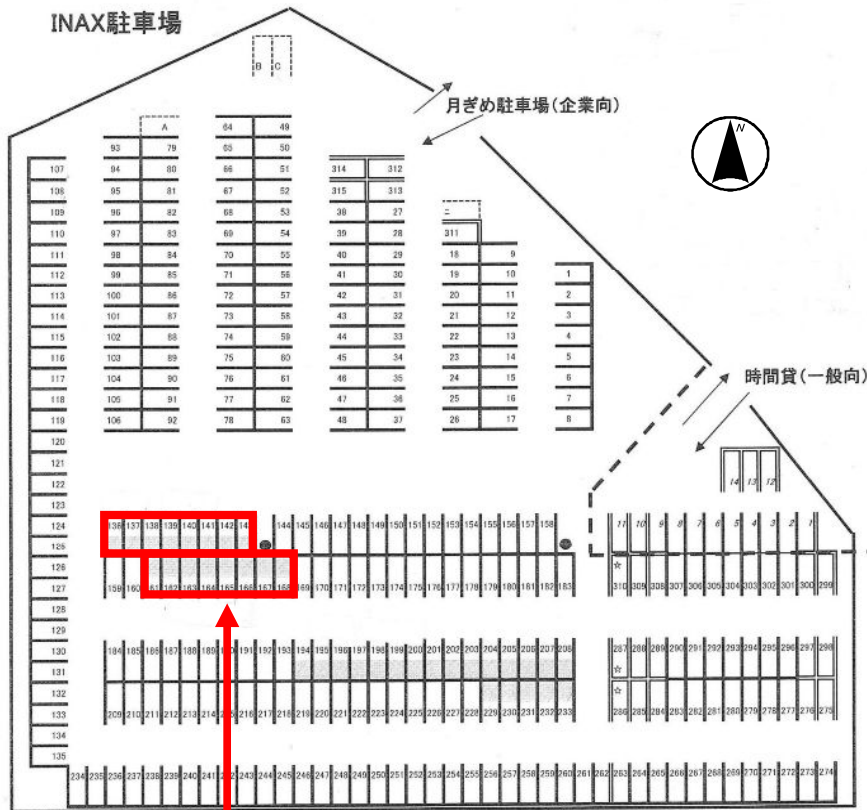

貸駐車場情報

種別	月極駐車場INAXパーキング②
所在	常滑市鯉江本町3丁目6番地
賃料	5,500円/月

賃料	5,500円/月
カード預かり金	1,000円
プレート代	0円
仲介手数料	0円
合計費用	6,500円

備考	ご希望の銀行より口座振替です。 別途105円/月手数料が必要です。
----	--------------------------------------

名称	トコナメシ コイエホンマチ	交通	名鉄 常滑 駅
	常滑市鯉江本町3丁目 INAX駐車場②		徒歩約 5 分

No. 136~143
161~168

上記情報は概略図につき、現況と相違している場合は現況優先とします。

アスファルト舗装
防犯灯あり

住みよい暮らしのお手伝い **株式会社西田不動産**

〒479-0838 常滑市鯉江本町3丁目33番地ニシタビル2F TEL 0569-34-3434
URL <http://www.nsd-net.com> FAX 0569-35-6828