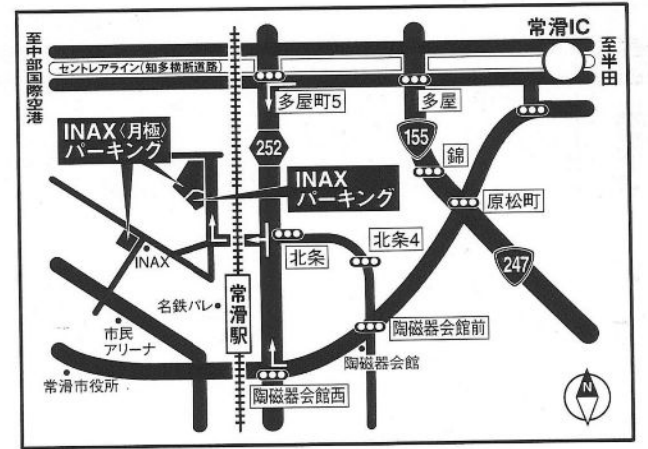

貸駐車場情報

種別	月極駐車場INAXパーキング③
所在	常滑市鯉江本町3丁目6番地
賃料	5,500円/月

賃料	5,500円/月
カード預かり金	1,000円
プレート代	0円
仲介手数料	0円
合計費用	6,500円

備考	ご希望の銀行より口座振替です。 別途105円/月手数料が必要です。
----	--------------------------------------

名称	トコナメシ コイエホンマチ	交通	名鉄 常滑 駅
	常滑市鯉江本町3丁目 INAX駐車場③		徒歩約 5分