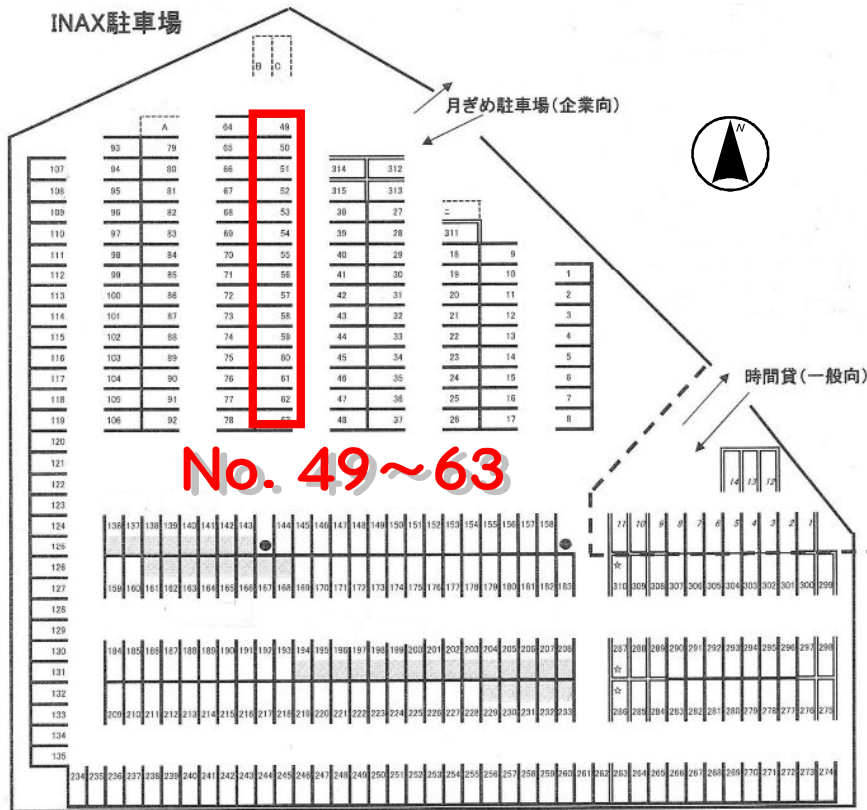

貸駐車場情報

種別	月極駐車場INAXパーキング③
所在	常滑市鯉江本町3丁目6番地
賃料	5,500円/月

賃料	5,500円/月
カード預かり金	1,000円
プレート代	0円
仲介手数料	0円
合計費用	6,500円

備考	ご希望の銀行より口座振替です。 別途105円/月手数料が必要です。
----	--------------------------------------

名称	トコナメシ コイエホンマチ	交通	名鉄 常滑 駅
	常滑市鯉江本町3丁目 INAX駐車場③		徒歩約 5分

アスファルト舗装
防犯灯あり

上記情報は概略図につき、現況と相違している場合は現況優先とします。

住みよい暮らしのお手伝い **株式会社西田不動産**

〒479-0838 常滑市鯉江本町3丁目33番地ニシタビル2F TEL 0569-34-3434
URL <http://www.nsd-net.com> FAX 0569-35-6828