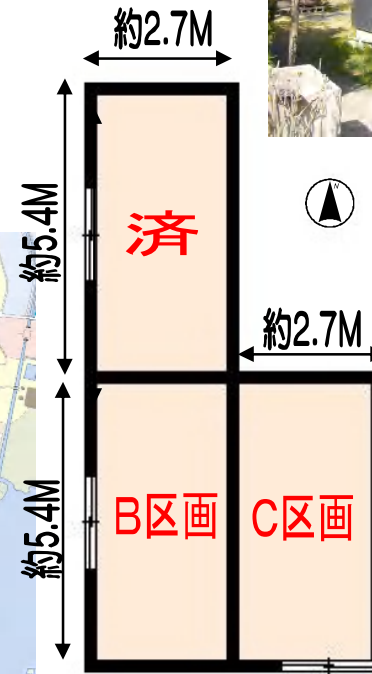

賃貸物件情報

種別	貸倉庫
物件名称	半田市上池町2
賃料	1箇所 10,000円/月

所在地	はんだし かみいけちょう 半田市上池町2丁目内
-----	----------------------------

概要	建物	面積	14.87 m ² (約4.5坪)
	道路	築年数	不詳

設備	中部電力
----	------

賃料	10,000円/月
礼金	10,000円
保証金	30,000円 (償却2ヶ月)
仲介手数料	10,500円
合計費用	60,500円

備考	火災保険の加入要 定期借家契約 敷地内、駐車場あります。(別途費用要)
----	---

所在地	はんだし かみいけちょう	交通	JR武豊線 亀崎 駅
半田市上池町2丁目			徒歩約 23分

約4.5坪の貸倉庫です！
バイクや自転車、物置など
利用用途、ご相談。

**使用面積
約4.5坪。**

成約済みの場合はあしからずご了承下さい。内見及び広告掲載の際は必ず当社へご連絡ください
上記情報は概略図につき、現況と相違している場合は現況優先とします。